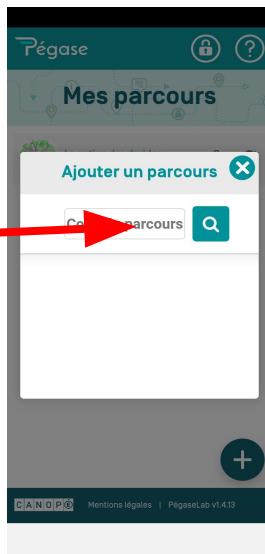

Double-cliquer sur le parcours pour l'exécuter