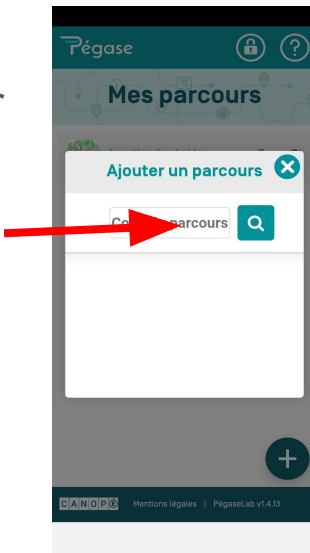

Télécharger le parcours **1842gkw**